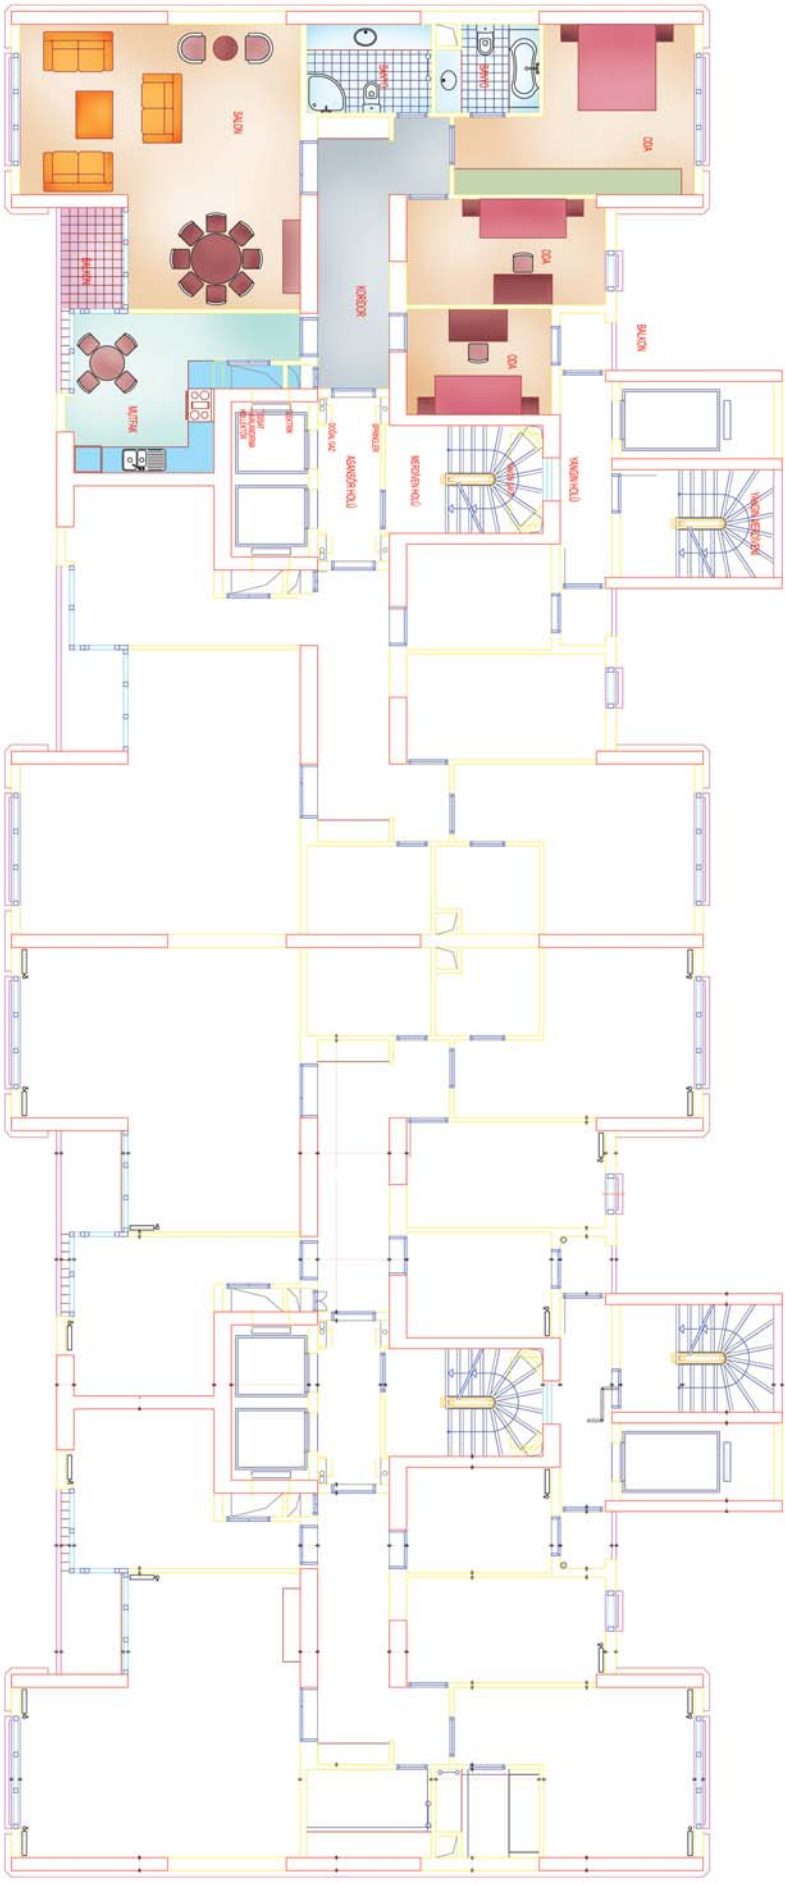

# SİŞLİ PROJESİ KESİT

## ŞİŞLİ PROJESİ NORMAL KAT

TEK DAİRE : 145.34 m<sup>2</sup>