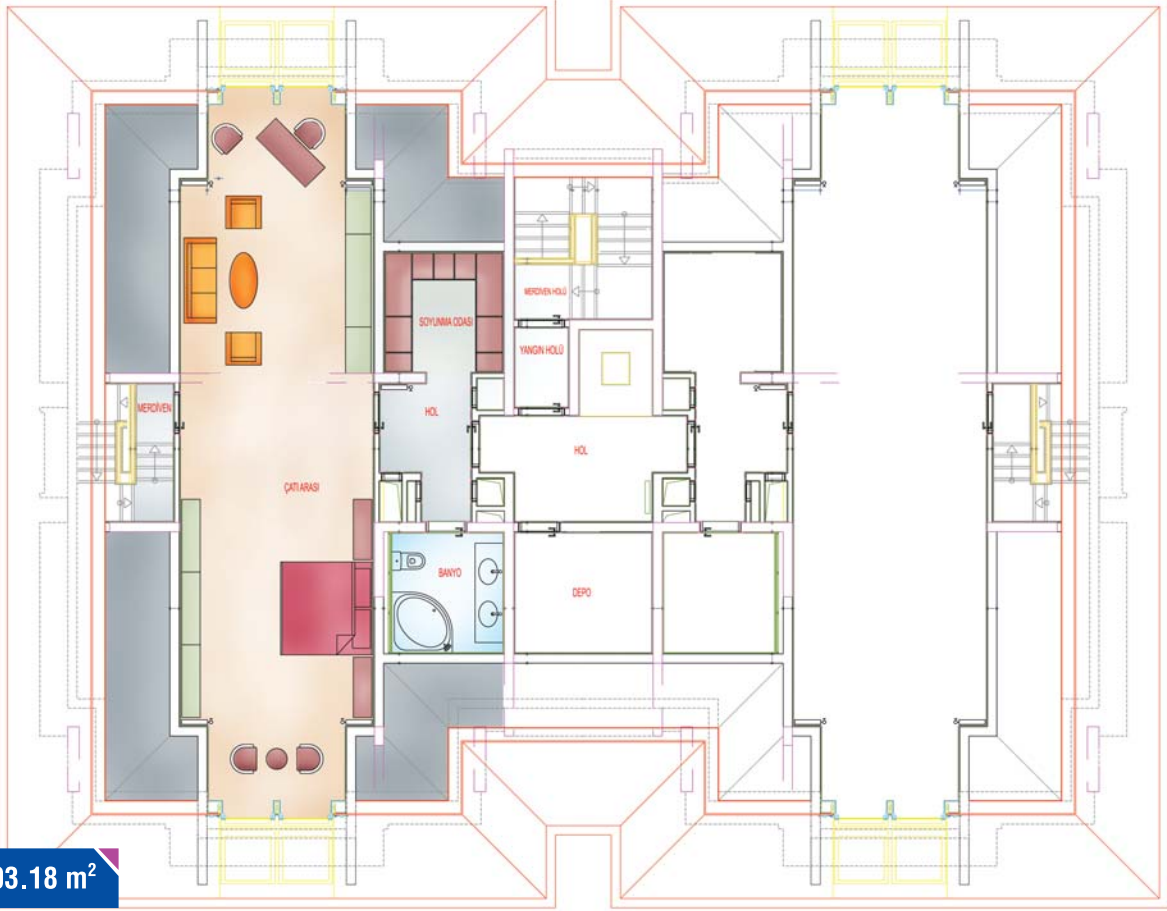

www.polatprojeleri.com

BOĞAZIÇI EVLERİ BAHÇE DUBLEKS

Üst kat : 141.5 m²

alt kat : 142.31 m²

TOPLAM : 283.81 m²

BOĞAZIÇI EVLERİ ÇATI DUBLEKS

alt kat : 178.05 m²

TOPLAM : 281.23 m²