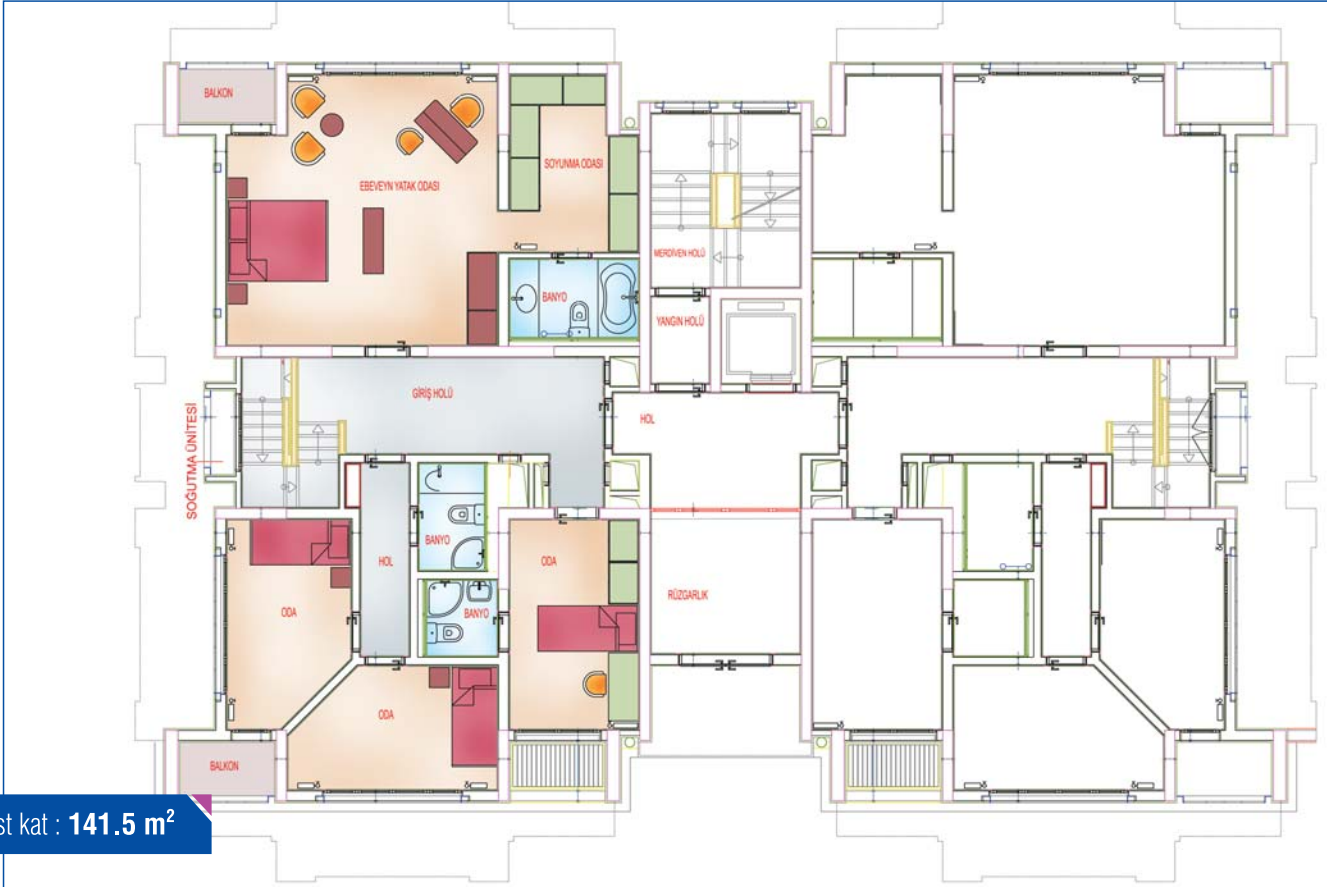

Polat İnşaat'ın
yaşamınızı
kolaylaştıran
projeler
kapsamında
başlattığı yeni
yaşam alanınız
**Boğaziçi
Evleri!**

Şehre uzaklığın konforunu şehrin merkezinde yaşayarak hissedeceğiniz Boğaziçi Evleri, Bebek sırtlarında, Uçaksavarın merkezinde, Tem'e, Bebek'e, Etiler'e, Rumeli Hisarı'na sadece 3 dakikalık mesafede sizlerle hayat buluyor. 21 dönüm arazi içine yayılmış 12 blok ve 120 daireden oluşan, çatı veya bahçe dubleks ya da normal daire seçeneklerini sunuyor. Her iki bloğa bir havuzun düşeceği bu sitede "yok" yok! Her daire için iki araçlık otopark, akıllı bina sistemi, beyaz eşyalı daireler... Siz istedikçe Polat yapıyor. Sizin ve sevdiklerinizin güvenliği için çok özel kameralı güvenlik sistemi.

www.polatprojeleri.com

BOĞAZIÇI EVLERİ BAHÇE DUBLEKS

Üst kat : 141.5 m²

alt kat : 142.31 m²

TOPLAM : 283.81 m²

BOĞAZIÇI EVLERİ ÇATI DUBLEKS

alt kat : 178.05 m²

TOPLAM : 281.23 m²