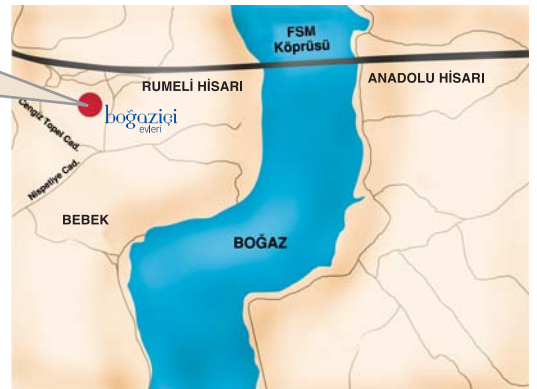

ŞEHRE BAKİŞİNİZİ DEĞİŞTİRİN!

Şehre
uzaklığın
konforu
Etiler'in
merkezine
taşınıyor!

Yaşamın en büyük artışı kişinin yaşadığı yeredir. Güne nasıl bir yuvada başladığınız, nasıl bir enerji ile uyandığınız çok önemlidir. Çünkü; bu sizin tüm gününüzü hatta tüm yaşamınızı ve hatta çevrenizdekilerle olan ilişkilerinizi bile etkiler. Bu yüzden Polat İnşaat size Boğaziçi Evleri'nde hayat içinde hayat vaat ediyor.

Polat İnşaat'ın
yaşamınızı
kolaylaştıran
projeler
kapsamında
başlattığı yeni
yaşam alanınız
**Boğaziçi
Evleri!**

Şehre uzaklığın konforunu şehrin merkezinde yaşayarak hissedeceğiniz Boğaziçi Evleri, Bebek sırtlarında, Uçaksavarın merkezinde, Tem'e, Bebek'e, Etiler'e, Rumeli Hisarı'na sadece 3 dakikalık mesafede sizlerle hayat buluyor. 21 dönüm arazi içine yayılmış 12 blok ve 120 daireden oluşan, çatı veya bahçe dubleks ya da normal daire seçeneklerini sunuyor. Her iki bloğa bir havuzun düşeceği bu sitede "yok" yok! Her daire için iki araçlık otopark, akıllı bina sistemi, beyaz eşyalı daireler... Siz istedikçe Polat yapıyor. Sizin ve sevdiklerinizin güvenliği için çok özel kameralı güvenlik sistemi.